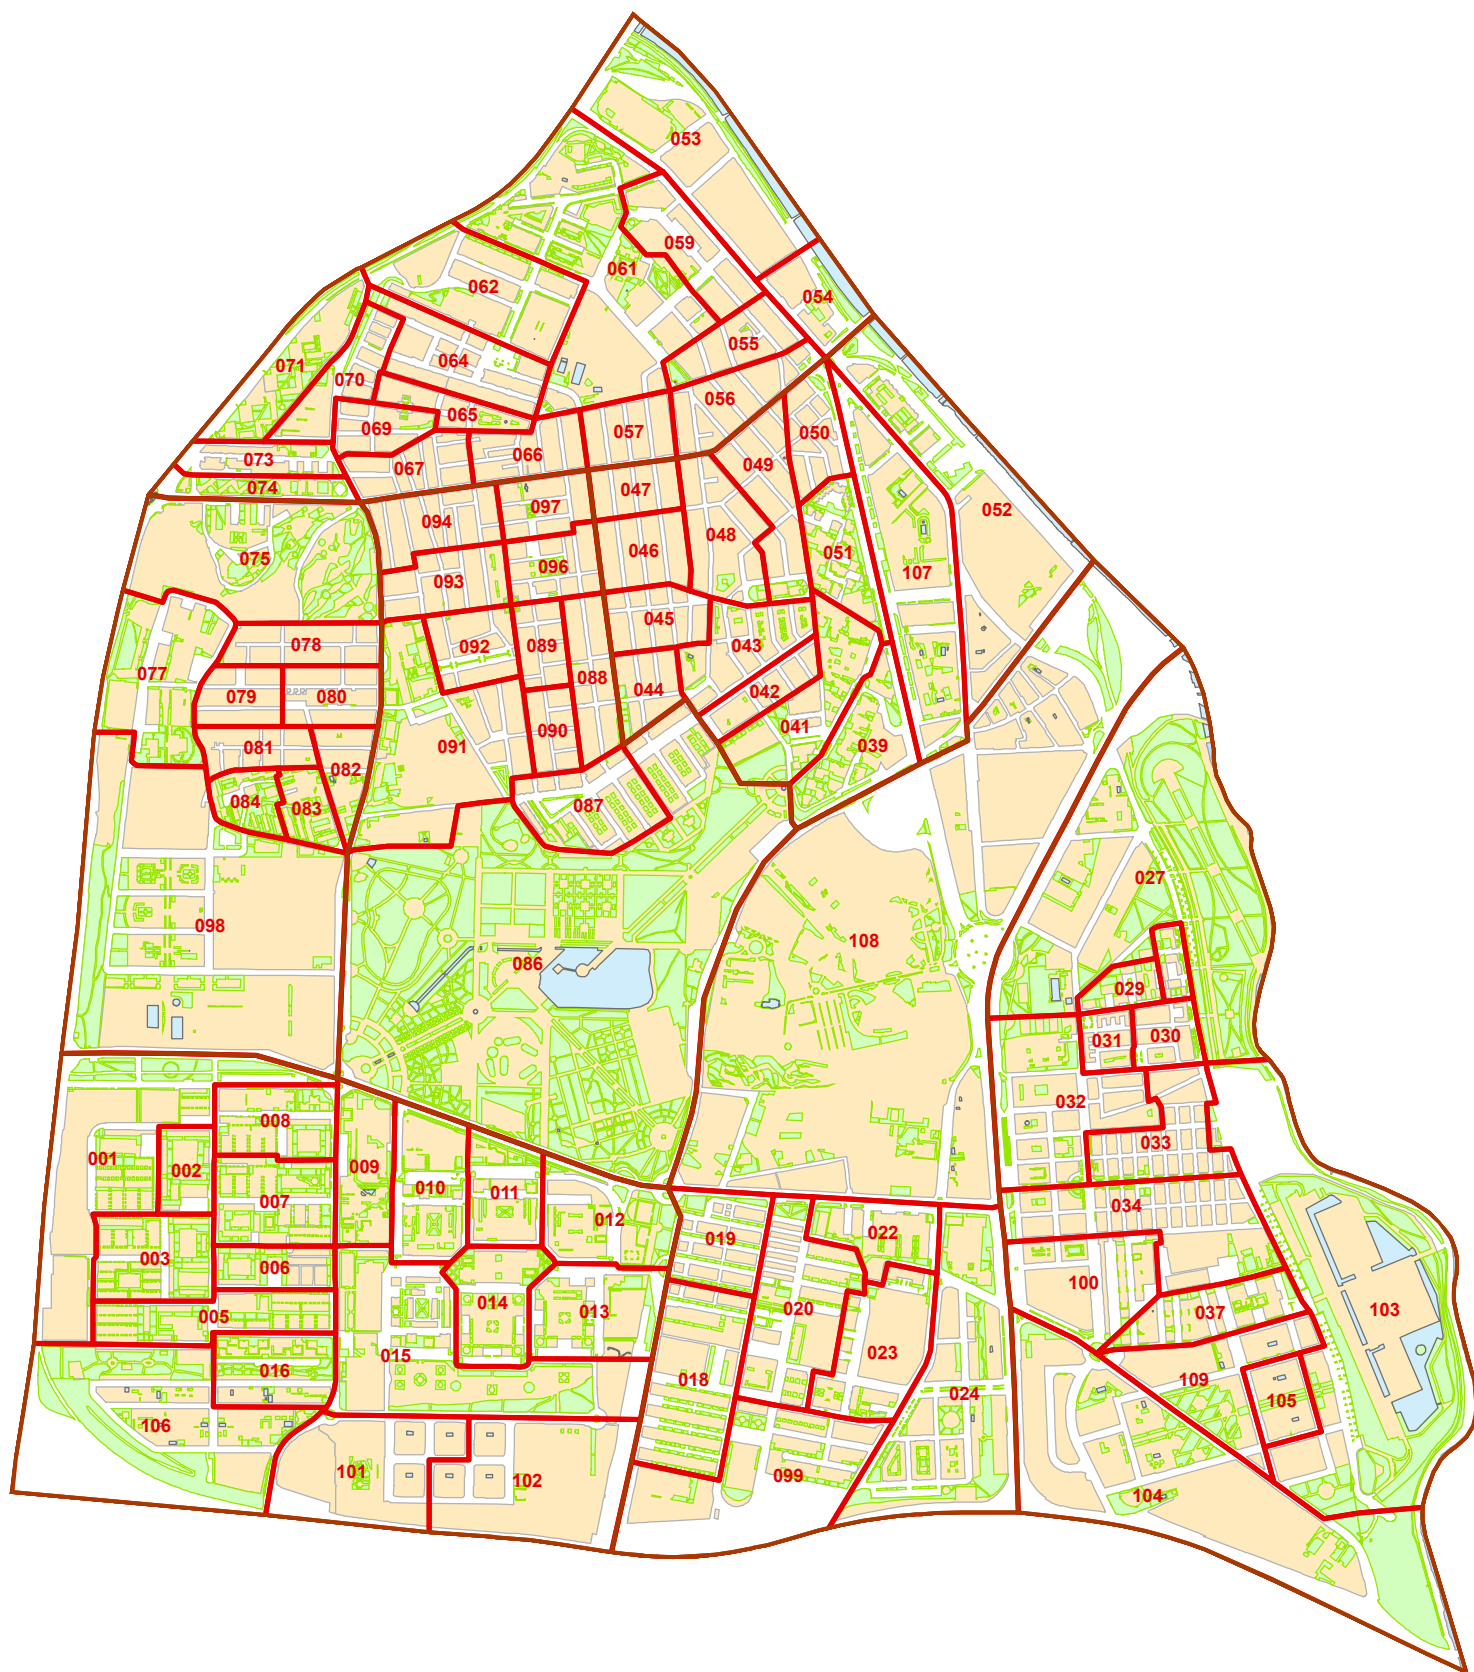

Distrito 12 - Usera

Fecha: Noviembre 2017

Barrios

- 121 - Orcasitas
- 122 - Orcasur
- 123 - San Fermín
- 124 - Almendrales
- 125 - Moscardó
- 126 - Zofio
- 127 - Pradolongo

Ortofoto: 20/09/2013

Distrito 12 - Usera

Fecha: Noviembre 2017

Barrios

- 121 - Orcasitas
- 122 - Orcasur
- 123 - San Fermín
- 124 - Almendrales
- 125 - Moscardó
- 126 - Zofio
- 127 - Pradolongo